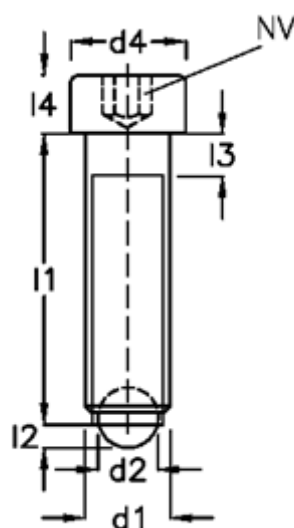

Varenummer: 209276841
Beskrivelse: E+G Kuglespændeskruer
GN 606-M12-50-AN

Mål

d1	= M12	l4 = 12
d2	= 8.0	
d3	= 7.2	
d4	= 18	
Indvendig sekskant	= 10.0	
l1	= 50	
l2	= 2.0	
l3	= 5.0	